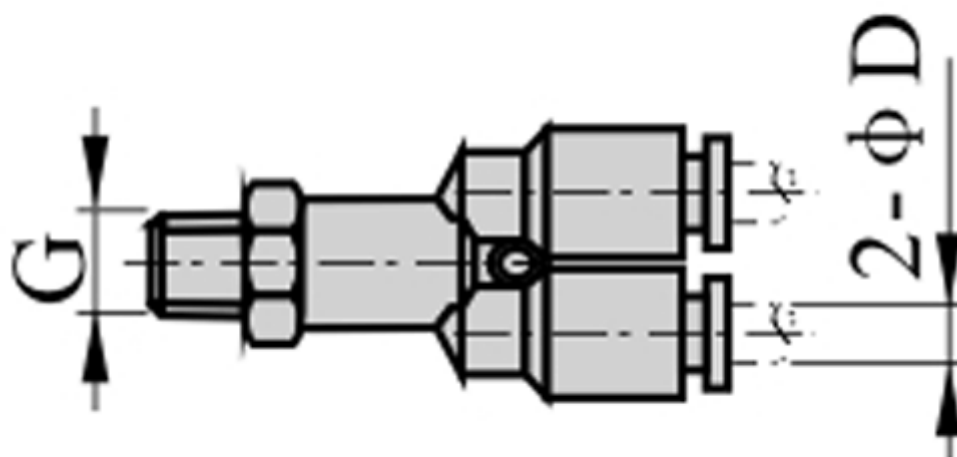

Varenummer: 58EPX1203
Beskrivelse: Fitting EPX1203
Y-stykke, gevind 3/8", slangediameter 12

Mål

D = 12
Gevind = 3/8"